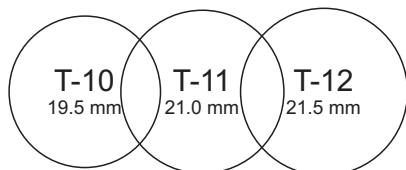

P. Regular S/ 114.00

32409

Anillo Moda Hombre

Anillo elegante para hombre
en plata ley 950.

P. Regular S/ 243.00

a solo!

s/ 179.90

Talla de anillo: Coloca un
anillo que uses sobre el medidor.
El círculo que logres ver dentro
de tu anillo indica tu talla.

Pulsera Corazones

Pulsera en plata ley 950.
Largo aprox. 21 cm.

S/ 206.90

P. Regular S/ 279.00 **COD. 36609**

Pulsera Eslabones

Pulsera en modelo Duri L. 22 cm
en plata ley 950.

S/ 472.90

P. Regular S/ 638.00 **COD. 36617**