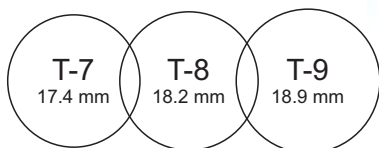

S/ 89.90

P. Regular S/ 122.00 **COD. 32402**

Talla de anillo: Coloca un anillo que uses sobre el medidor. El círculo que logres ver dentro de tu anillo indica tu talla.

Super OFERTA
1 x S/ 82.90
2 x S/ 78.90 c/u
Cualquier combinación entre dijes