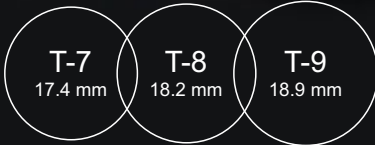

Anillo de compromiso, joyería fina

Por solo

S/ 157.90

Anillo Cristal Rosa

Anillo de compromiso
en plata ley 950.

P. Regular S/ 213.00 COD. 32420

Talla de anillo: Coloca un anillo que uses sobre el medidor. El círculo que logres ver dentro de tu anillo indica tu talla.