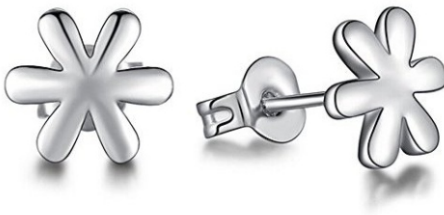

Dije Inicial

Dijes en plata ley

P. Regular S/ 112.00 **COD. 34500**

Aretes Corazón Diamante
Aretes en plata ley 950.

S/ 73.90

P. Regular S/ 99.00

COD. 33429

Set Colección
Corazón Flechado
Cadena + dije en plata ley

S/ 149.90

P. Regular S/ 203.00 **COD. 35702**

Aretes Corazón Plata

Arete con poste en plata ley 950.

S/ 56.90

P. Regular S/ 75.00 COD. 33409

Dije Cruz Amarrado

Dije en lindo diseño
en plata ley

S/ 103.90

P. Regular S/ 140.00 COD. 34539

1. Aretes Flor

Aretes con poste
en plata ley 950.

S/ 50.90

P. Regular S/ 69.00 COD. 33427

1

1. Anillo Ajustable Hovi

Anillo ajustable
en plata ley 950.

S/ 74.90

P. Regular S/ 102.00 COD. 32414

2

2. Pulsera Mi Corazón

Pulsera en lindo diseño
en plata ley 950
L. Aprox. 21 cm

S/ 157.90

P. Regular S/ 212.00 COD. 36610